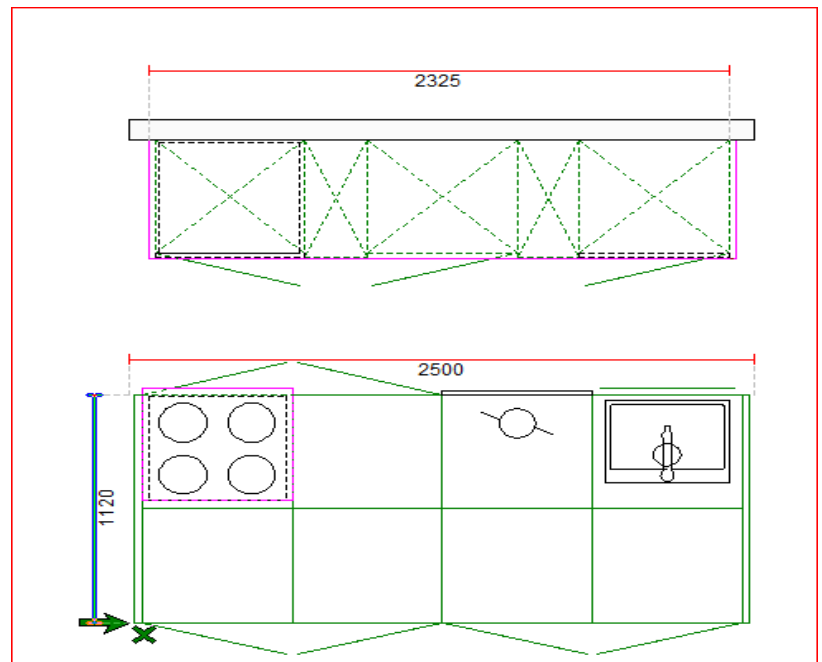

EXPO 1 NEO

- ACABADO LACADO NEGRO + ISLA EN ESPEJO
- ENCIMERA DEKTON SPECTRA 1,2CM
- MUEBLE FREGADERO 1 GAVETA EXTRAIBLE
- MUEBLES BAJOS DE 90CM DE ALTURA

PVP COCINA EXPOSICIÓN:

20.595€

DESCUENTO 71%

PRECIO FINAL POR RENOVACIÓN

5.956€*