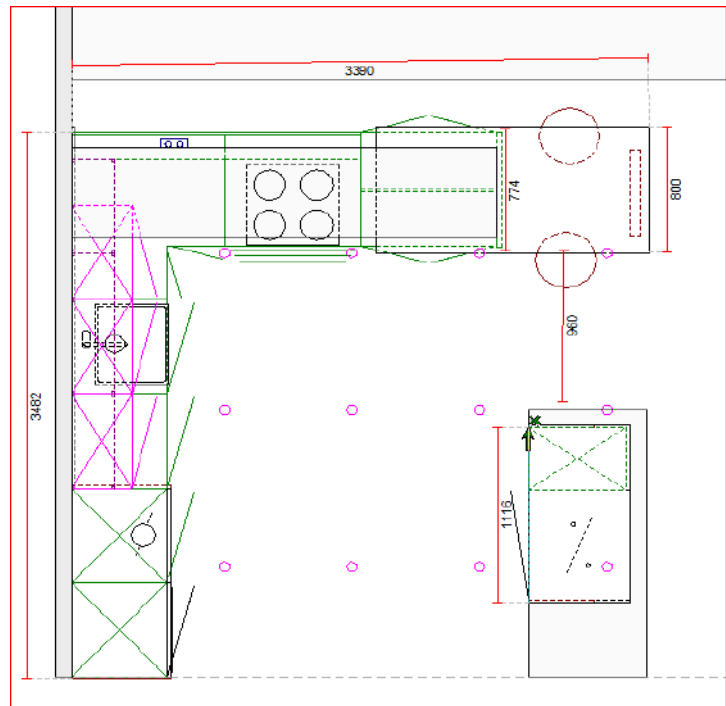

*No incluye electrodomésticos, desmontaje, transporte y nueva instalación. Consulte oferta y disponibilidad con su comercial.

Puede contactar con nosotros en:

info@mas-cocina.es

Telf. 986.344.086 Ext.1 y 2