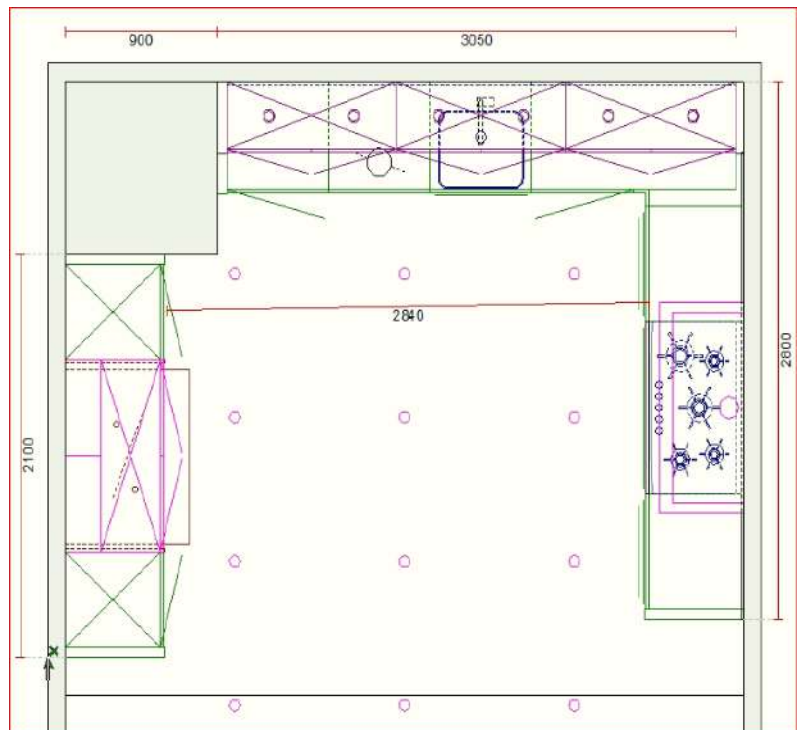

*No incluye electrodomésticos, desmontaje, transporte y nueva instalación. Consulte oferta y disponibilidad con su comercial.

Puede contactar con nosotros en:

info@mas-cocina.es

Telf. 986.344.086 Ext.1 y 2