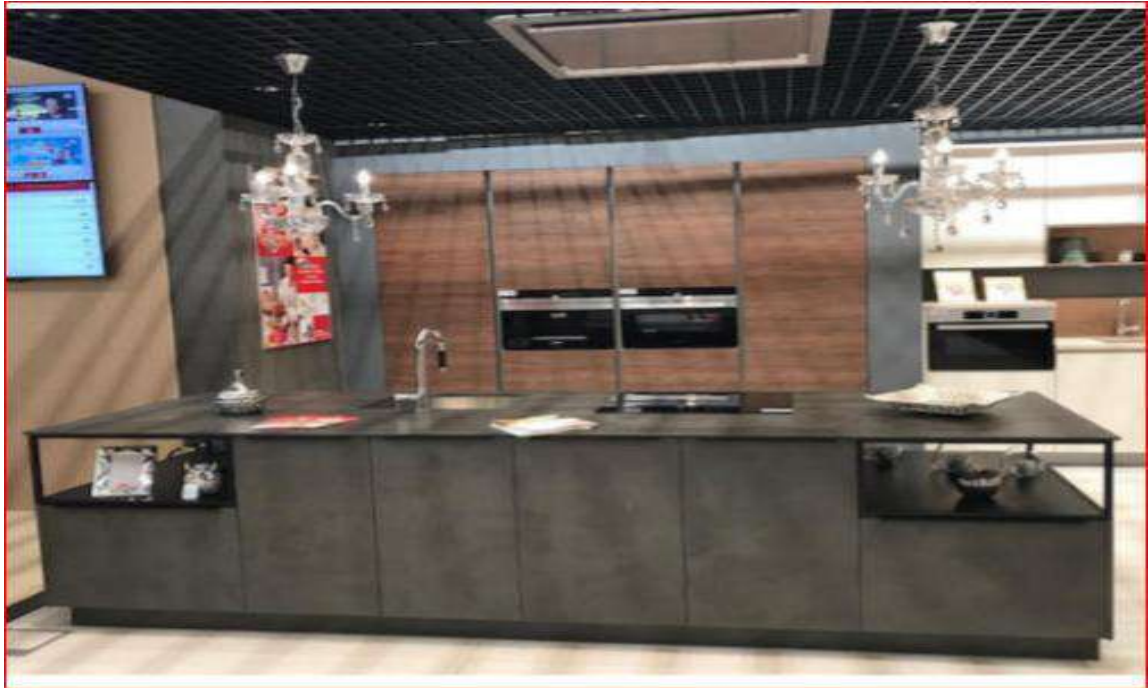

RENOVACION DE EXPOSICION SINTRA

150100027 - EXPO 3 PORTLAND

EXPO 3 PORTLAND

- ACABADO CEMENTO GENUINO MATE
- ENCIMERA DEKTON RADIUM 1,2CM
- FRIGOS INTEGRADOS
- ZONA ISLA APERTURA CON TIRADOR

PVP COCINA EXPOSICIÓN:

info@mas-cocina.es

Telf. 986.344.086 Ext.1 y 2

RENOVACION DE EXPOSICION

MAIA

150100003 - EXPO 3 ALPHA LACK

EXPO 3 ALPHA LACK

- ACABADO LACA GENUINA ALTO BRILLO
- ENCIMERA SILESTONE BLANCO ZEUS,
INCLUYE FREGADERO INTERITY
- MUEBLES ALTOS CON ILUMINACION LED
- MUEBLE RINCON CON BANDEJAS GIRATORIAS