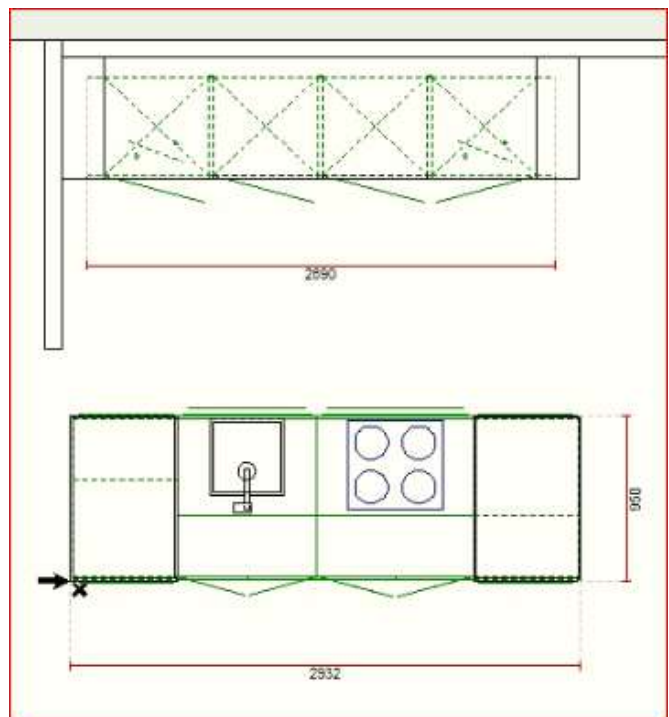

*No incluye electrodomésticos, desmontaje, transporte y nueva instalación. Consulte oferta y disponibilidad con su comercial.

Puede contactar con nosotros en:

info@mas-cocina.es

Telf. 986.344.086 Ext.1 y 2