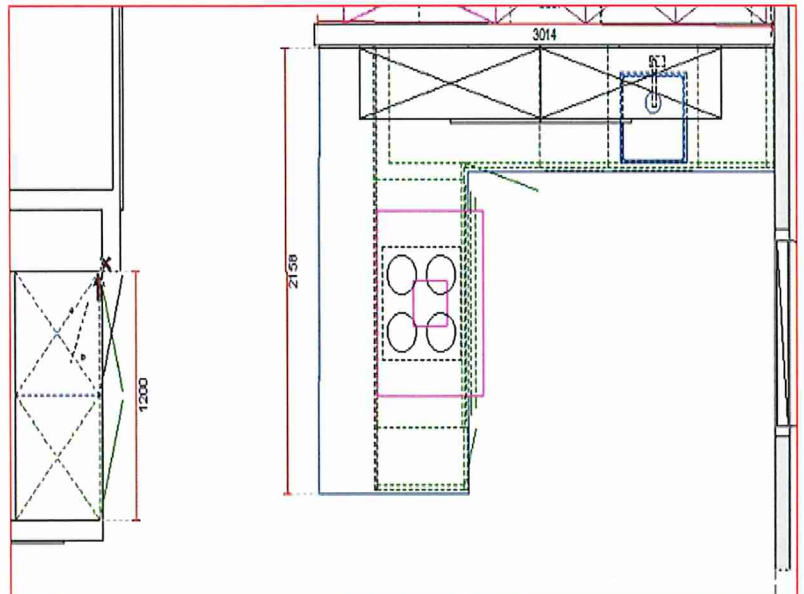

*NO INCLUYE EQUIPAMIENTO DE ELECTRODOMESTICOS. NO INCLUYE FREGADERO NI GRIFO. NO INCLUYE SERVICIOS, TALES COMO DESMONTAJE, TRANSPORTE E INSTALACION, ASI COMO SERVICIOS DE CONEXIONADO DE FONTANERIA.