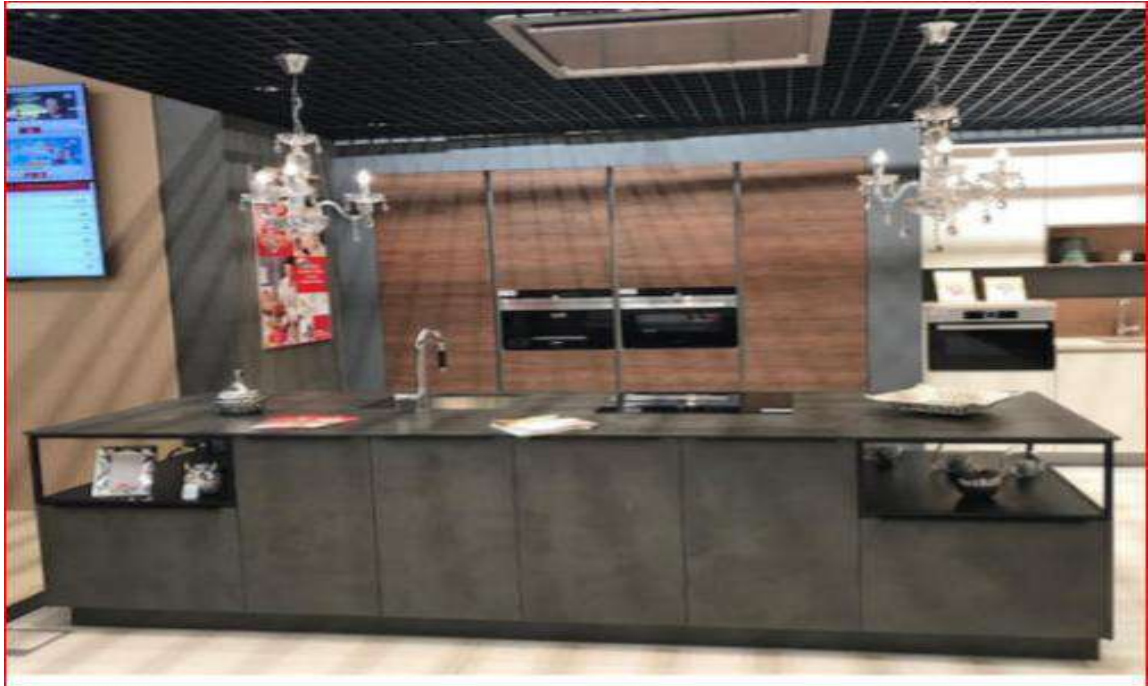

## EXPO 1 NEO

- ACABADO LAMINADO+ ESPEJO
- encimera DEKTON SPECTRA 2CM
- FRIGORIFICOS INTEGRADOS
- MODULOS ISLA FRENTE ESPEJO

PVP. TOTAL COCINA EXPOSICION

**24.319€**

**DESCUENTO 70%**

**PRECIO FINAL POR RENOVACION**

## EXPO 7 CASABLANCA

- ACABADO LACADO MATE
- ENCIMERA SILESTONE NOKA 2 CM
- LUCES LED EN ARMARIOS ALTOS
- LAVADORA INTEGRADA

PVP. TOTAL COCINA EXPOSICION

**17.661€**

**DESCUENTO 70%**

**PRECIO FINAL POR RENOVACION**

## **EXPO 3 PORTLAND**

- ACABADO CEMENTO GENUINO MATE
- ENCIMERA DEKTON RADIUM 1,2CM
- FRIGOS INTEGRADOS
- ZONA ISLA APERTURA CON TIRADOR

PVP COCINA EXPOSICIÓN:

**16.393€**

**DESCUENTO 71%**

**PRECIO FINAL POR RENOVACIÓN**