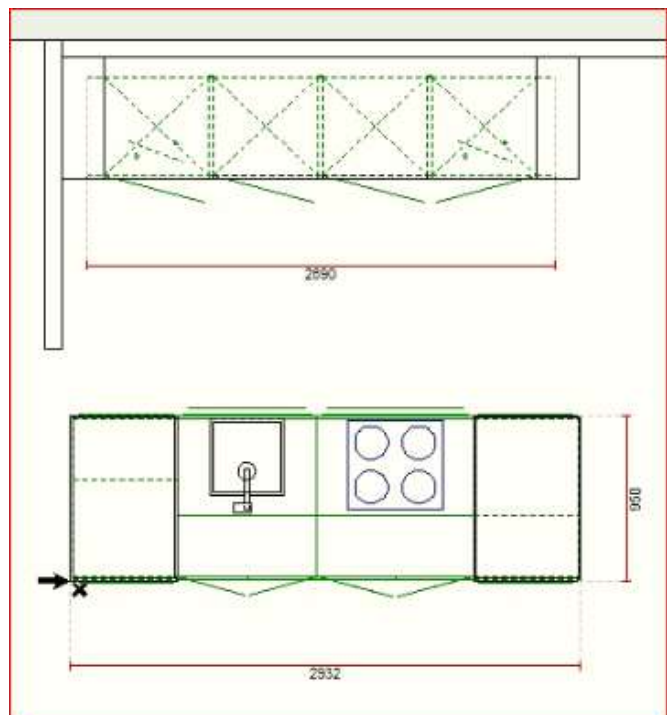

*No incluye electrodomésticos, desmontaje, transporte y nueva instalación. Consulte oferta y disponibilidad con su comercial.

Puede contactar con nosotros en:

info@mas-cocina.es

Telf. 986.344.086 Ext.1 y 2