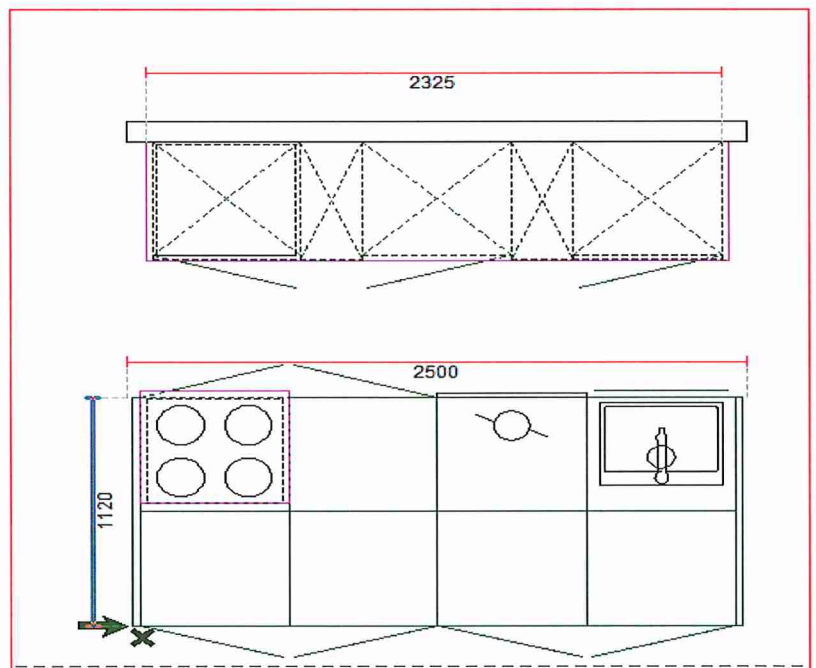

NO INCLUYE ELECTRODOMESTICOS, SANITARIOS, DESMONTAJE, TRANSPORTE Y NUEVA INSTALACION. CONSULTAR LOS COSTES CON LOS COMPAÑEROS DESIGNADOS.