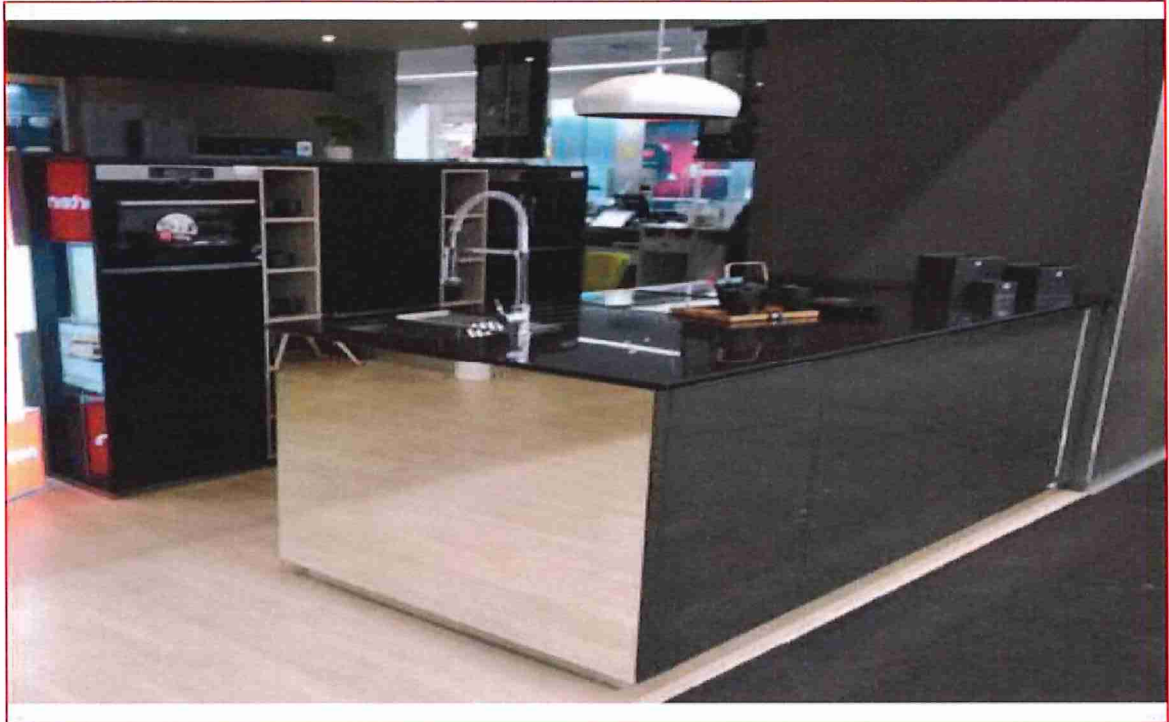

## EXPO 1 NEO

- ACABADO LAMINADO+ ESPEJO
- encimera DEKTON SPECTRA 2CM
- FRIGORIFICOS INTEGRADOS
- MODULOS ISLA FRENTE ESPEJO

PVP. TOTAL COCINA EXPOSICION

**24.319€**

**DESCUENTO 70%**

**PRECIO FINAL POR RENOVACION**

## EXPO 7 CASABLANCA

- ACABADO LACADO MATE
- ENCIMERA SILESTONE NOKA 2 CM
- LUCES LED EN ARMARIOS ALTOS
- LAVADORA INTEGRADA

PVP. TOTAL COCINA EXPOSICION

**17.661€**

**DESCUENTO 70%**

**PRECIO FINAL POR RENOVACION**