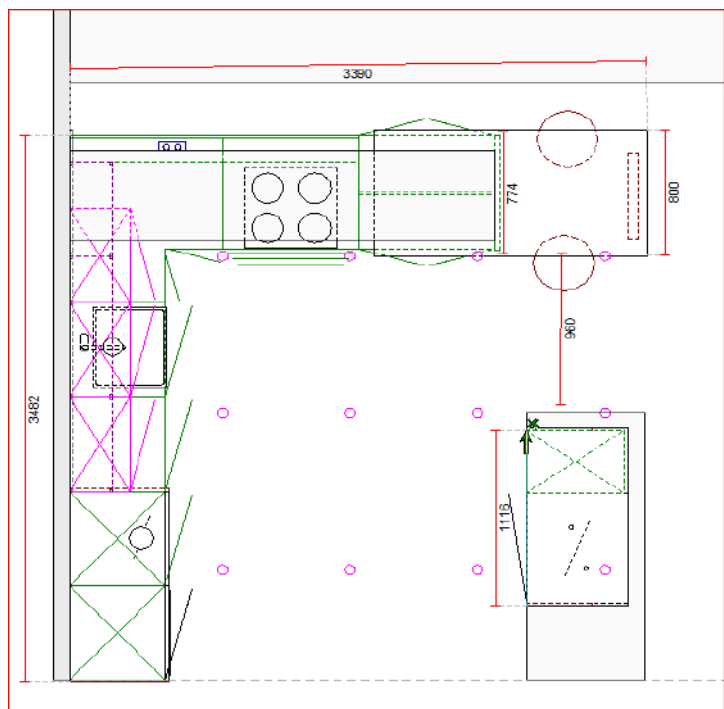

*No incluye electrodomésticos, desmontaje, transporte y nueva instalación. Consulte oferta y disponibilidad con su comercial.

Puede contactar con nosotros en:

info@mas-cocina.es

Telf. 986.344.086 Ext.1 y 2