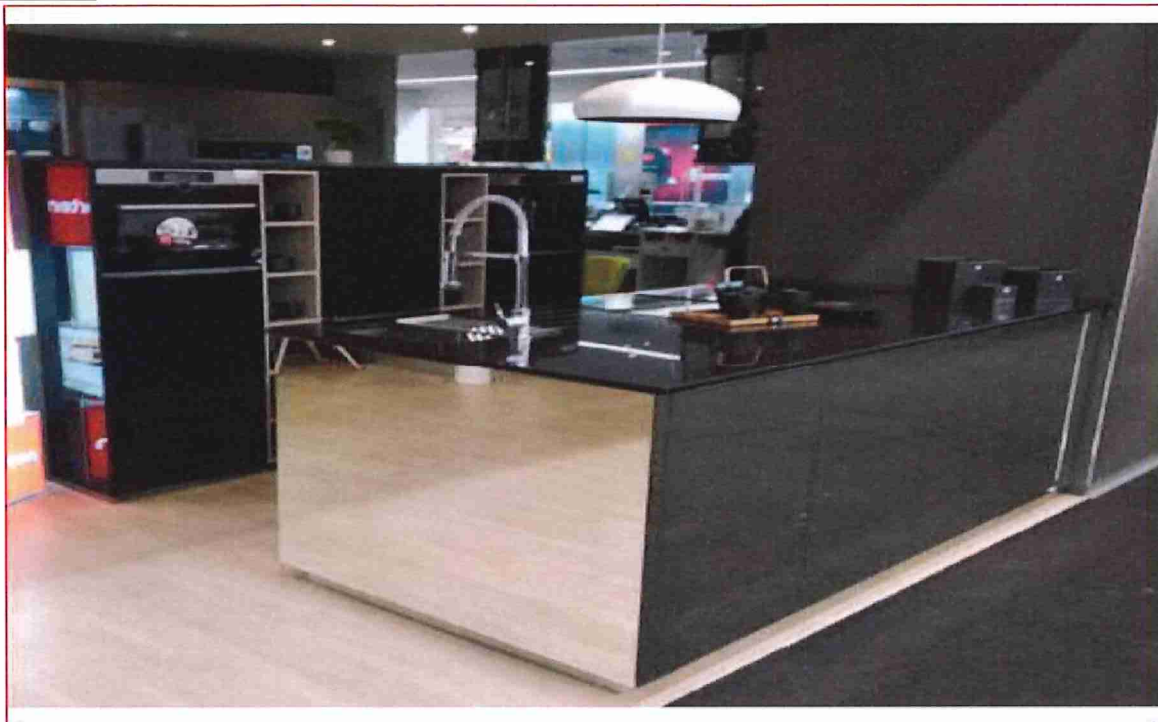

RENOVACION EXPOSICION

EXPO 4 WINDSOR LACK

- ACABADO LACA GENUINA MATE SOFT
- ENCIMERA DEKTON VALTERRA 12 MM
- MUEBLES ALTOS ILUMINACION LED
- COLUMNA DESPENSERO
- MUEBLE RINCON EXTRAIBLE

PVP. TOTAL COCINA EXPOSICION

RENOVACION EXPOSICION

EXPO 1 NEO

- ACABADO LAMINADO+ ESPEJO
- encimera DEKTON SPECTRA 2CM
- FRIGORIFICOS INTEGRADOS
- MODULOS ISLA FRENTE ESPEJO

PVP. TOTAL COCINA EXPOSICION

24.319€

DESCUENTO 70%

PRECIO FINAL POR RENOVACION

- ACABADO LACADO MATE
- ENCIMERA SILESTONE NOKA 2 CM
- LUCES LED EN ARMARIOS ALTOS
- LAVADORA INTEGRADA

PVP. TOTAL COCINA EXPOSICION

17.661€

DESCUENTO 70%

PRECIO FINAL POR RENOVACION

5.298€

*NO INCLUYE EQUIPAMIENTO DE ELECTRODOMESTICOS. NO INCLUYE FREGADERO NI GRIFO. NO INCLUYE SERVICIOS, TALES COMO DESMONTAJE, TRANSPORTE E INSTALACION, ASI COMO SERVICIOS DE CONEXIONADO DE FONTANERIA.