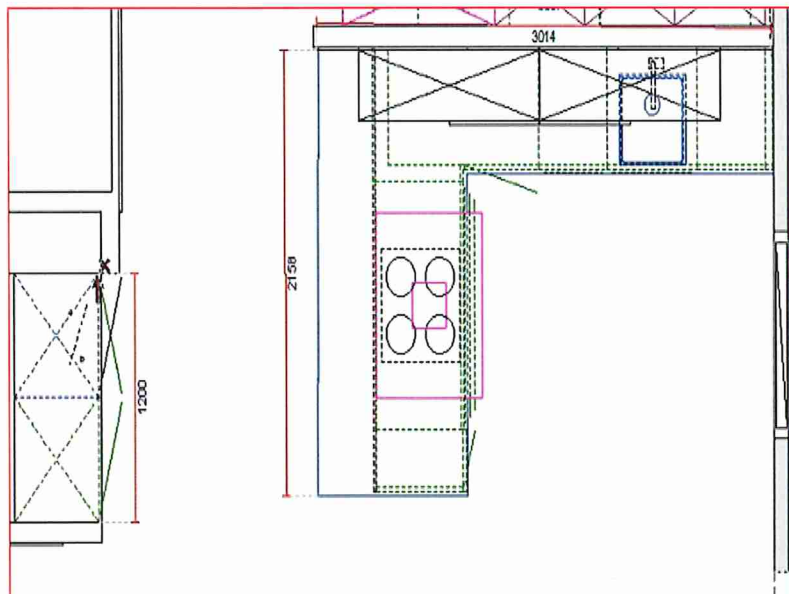

- ACABADO LACADO MATE
- ENCIMERA SILESTONE NOKA 2 CM
- LUCES LED EN ARMARIOS ALTOS
- LAVADORA INTEGRADA

PVP. TOTAL COCINA EXPOSICION

17.661€

DESCUENTO 70%

PRECIO FINAL POR RENOVACION

5.298€

*NO INCLUYE EQUIPAMIENTO DE ELECTRODOMESTICOS. NO INCLUYE FREGADERO NI GRIFO. NO INCLUYE SERVICIOS, TALES COMO DESMONTAJE, TRANSPORTE E INSTALACION, ASI COMO SERVICIOS DE CONEXIONADO DE FONTANERIA.