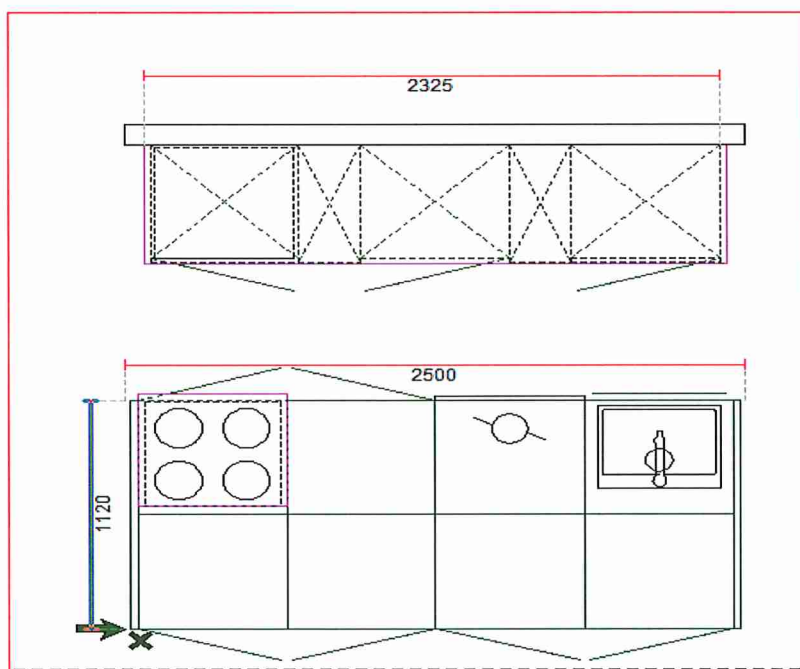

NO INCLUYE ELECTRODOMESTICOS, SANITARIOS, DESMONTAJE, TRANSPORTE Y NUEVA INSTALACION. CONSULTAR LOS COSTES CON LOS COMPAÑEROS DESIGNADOS.