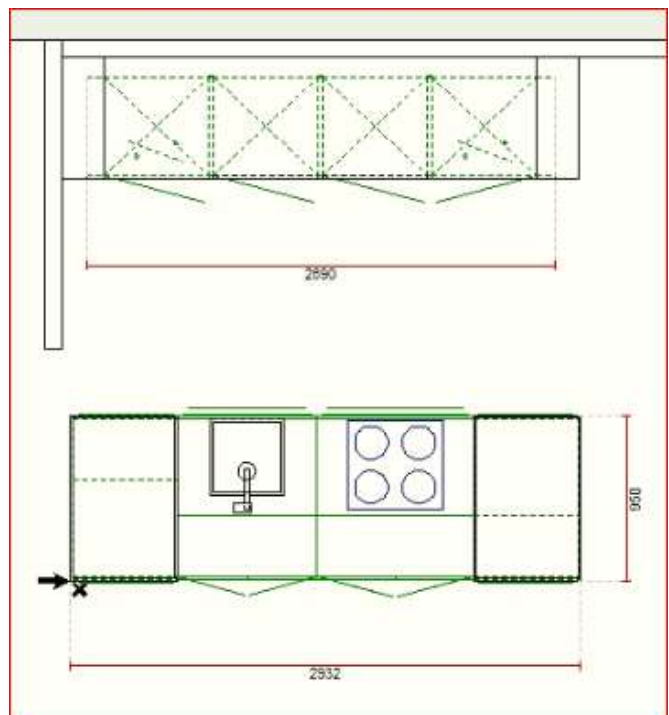

*No incluye electrodomésticos, desmontaje, transporte y nueva instalación. Consulte oferta y disponibilidad con su comercial.

Puede contactar con nosotros en:

info@mas-cocina.es

Telf. 986.344.086 Ext.1 y 2