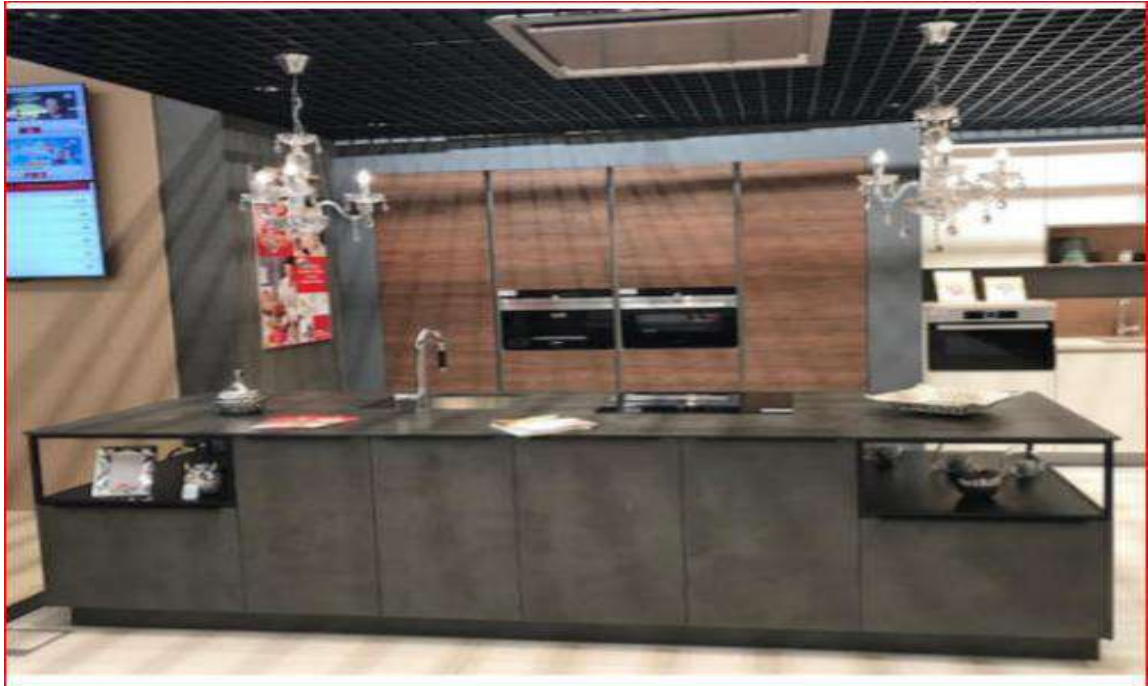

RENOVACION EXPOSICION

EXPO 1 NEO

- ACABADO LAMINADO+ ESPEJO
- encimera DEKTON SPECTRA 2CM
- FRIGORIFICOS INTEGRADOS
- MODULOS ISLA FRENTE ESPEJO

PVP. TOTAL COCINA EXPOSICION

24.319€

DESCUENTO 70%

PRECIO FINAL POR RENOVACION

- ACABADO LACADO MATE
- ENCIMERA SILESTONE NOKA 2 CM
- LUCES LED EN ARMARIOS ALTOS
- LAVADORA INTEGRADA

PVP. TOTAL COCINA EXPOSICION

17.661€

DESCUENTO 70%

PRECIO FINAL POR RENOVACION

5.298€

*NO INCLUYE EQUIPAMIENTO DE ELECTRODOMESTICOS. NO INCLUYE FREGADERO NI GRIFO. NO INCLUYE SERVICIOS, TALES COMO DESMONTAJE, TRANSPORTE E INSTALACION, ASI COMO SERVICIOS DE CONEXIONADO DE FONTANERIA.

RENOVACION DE EXPOSICION SINTRA

150100027 - EXPO 3 PORTLAND

EXPO 3 PORTLAND

- ACABADO CEMENTO GENUINO MATE
- ENCIMERA DEKTON RADIUM 1,2CM
- FRIGOS INTEGRADOS
- ZONA ISLA APERTURA CON TIRADOR

PVP COCINA EXPOSICIÓN: