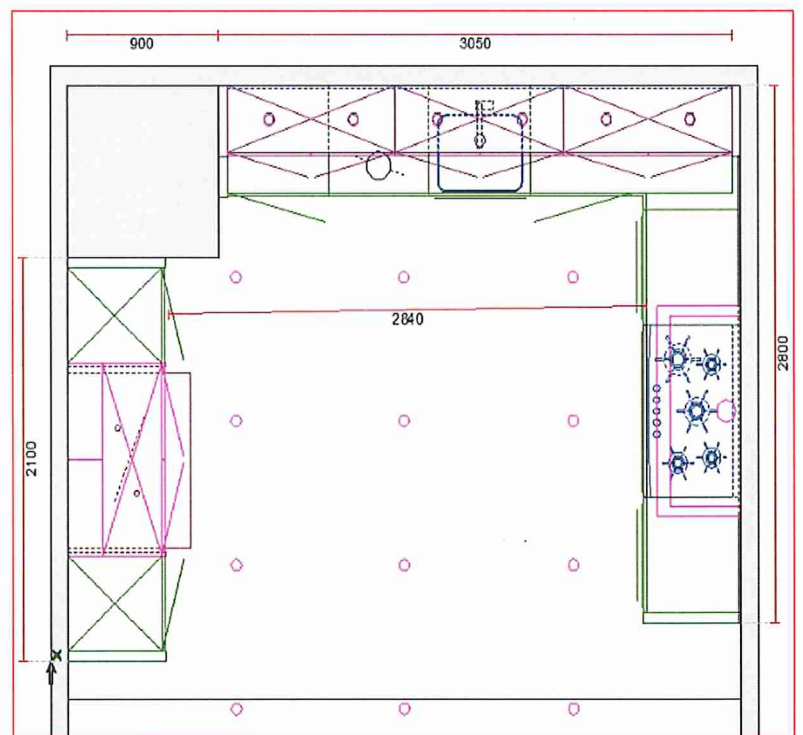

*NO INCLUYE EQUIPAMIENTO DE ELECTRODOMESTICOS. NO INCLUYE FREGADERO NI GRIFO. NO INCLUYE SERVICIOS, TALES COMO DESMONTAJE, TRANSPORTE E INSTALACION, ASI COMO SERVICIOS DE CONEXIONADO DE FONTANERIA.