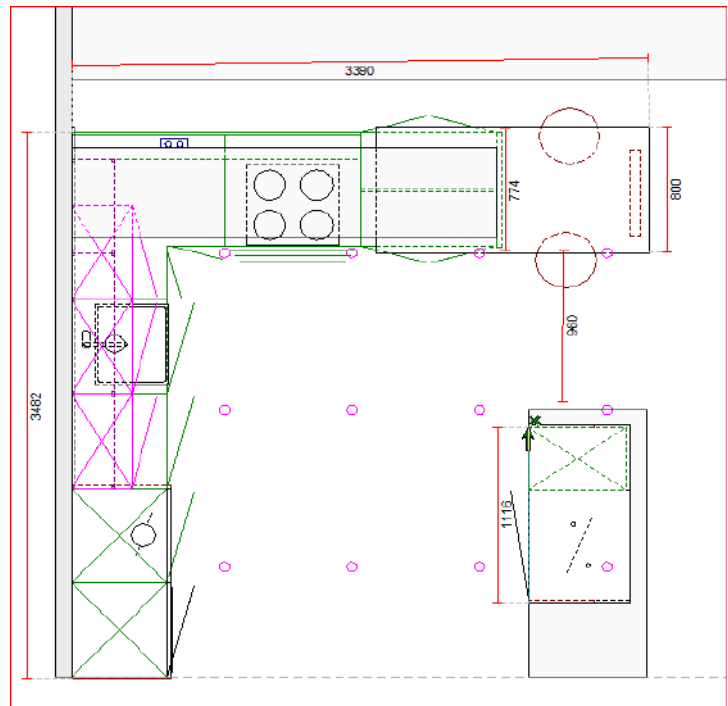

*No incluye electrodomésticos, desmontaje, transporte y nueva instalación. Consulte oferta y disponibilidad con su comercial.

Puede contactar con nosotros en:

info@mas-cocina.es

Telf. 986.344.086 Ext.1 y 2