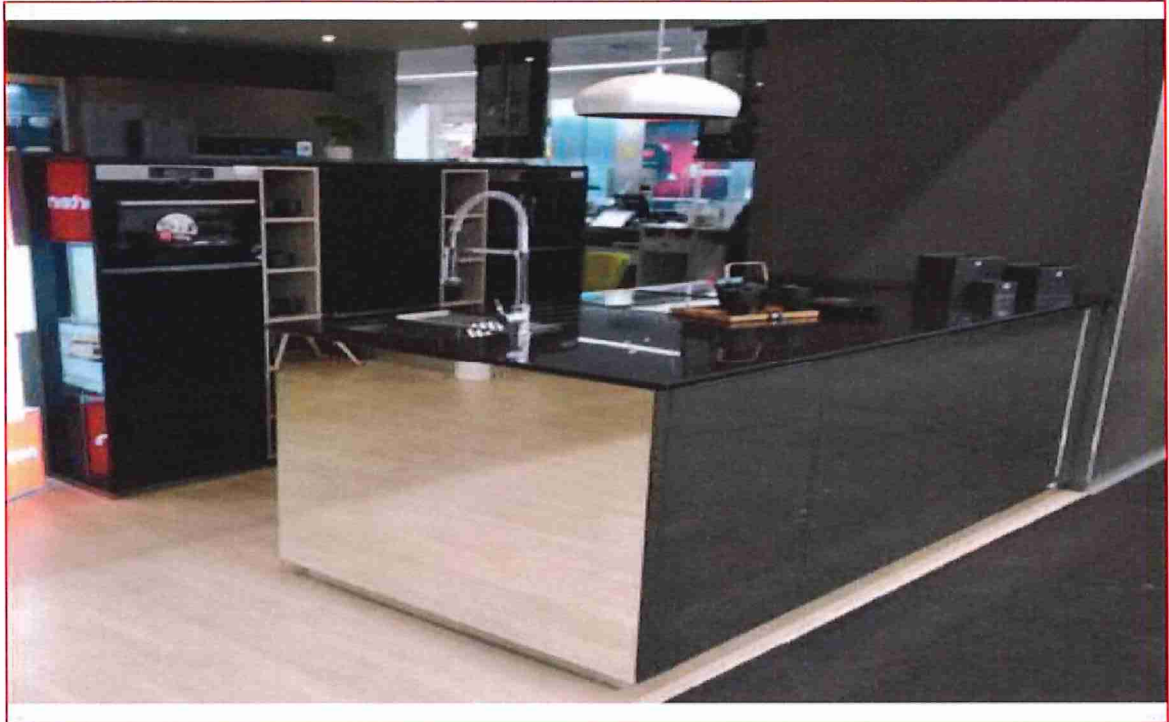

RENOVACION EXPOSICION

EXPO 1 NEO

- ACABADO LAMINADO+ ESPEJO
- encimera DEKTON SPECTRA 2CM
- FRIGORIFICOS INTEGRADOS
- MODULOS ISLA FRENTE ESPEJO

PVP. TOTAL COCINA EXPOSICION

24.319€

DESCUENTO 70%

PRECIO FINAL POR RENOVACION

7.296€

NO INCLUYE ELECTRODOMESTICOS, SANITARIOS, DESMONTAJE, TRANSPORTE Y NUEVA INSTALACION. CONSULTAR LOS COSTES CON LOS COMPAÑEROS DESIGNADOS.

+cocina
HIGH-TECH LIVING

RENOVACION EXPOSICION

EXPO 7 CASABLANCA

- ACABADO LACADO MATE
- ENCIMERA SILESTONE NOKA 2 CM
- LUCES LED EN ARMARIOS ALTOS
- LAVADORA INTEGRADA

PVP. TOTAL COCINA EXPOSICION

17.661€

DESCUENTO 70%

PRECIO FINAL POR RENOVACION

5.298€

*NO INCLUYE EQUIPAMIENTO DE ELECTRODOMESTICOS. NO INCLUYE FREGADERO NI GRIFO. NO INCLUYE SERVICIOS, TALES COMO DESMONTAJE, TRANSPORTE E INSTALACION, ASI COMO SERVICIOS DE CONEXIONADO DE FONTANERIA.

RENOVACION DE EXPOSICION

MAIA

150100003 - EXPO 3 ALPHA LACK

EXPO 3 ALPHA LACK

- ACABADO LACA GENUINA ALTO BRILLO
- ENCIMERA SILESTONE BLANCO ZEUS,
INCLUYE FREGADERO INTERITY
- MUEBLES ALTOS CON ILUMINACION LED
- MUEBLE RINCON CON BANDEJAS GIRATORIAS